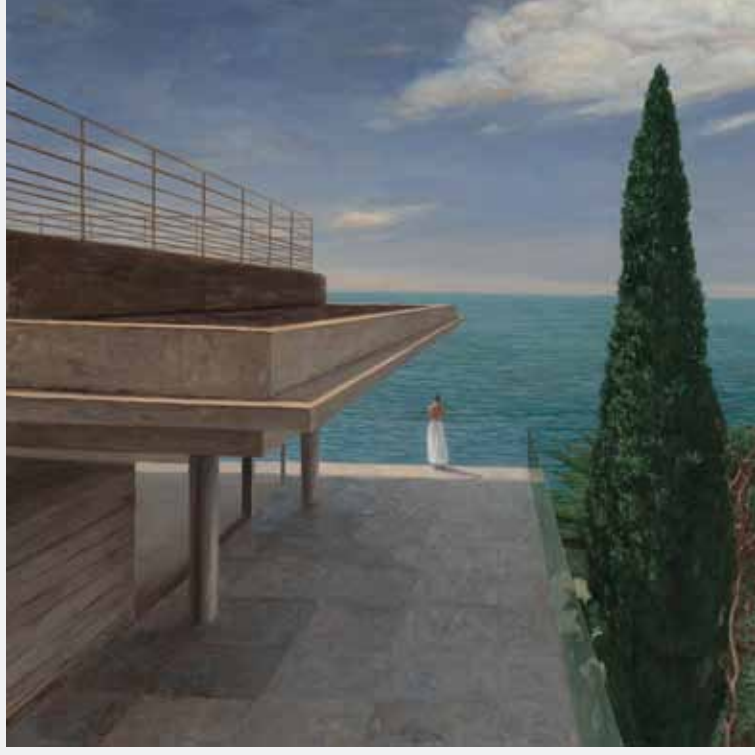

Forum für zeitlose Kunst

Bertiniweg 1 A

Nahe Schloss Cecilienhof/Neuer Garten

14469 Potsdam

Im blauen Spiegel

AXEL KRAUSE

Das Fenster 2020, 80 x 100 cm, Öl auf Leinwand

Liebe Freundinnen und Freunde der
Galerie KUNST-KONTOR,

Ihre

Friederike Selmsdorf

Rechte Seite oben: Die Darbietung 2009, 150 x 200 cm
Rechte Seite unten: Kometen 2008, 100 x 140 cm

Im blauen Spiegel

Unter der blauen Sehnsucht, im spiegelnden Gehege
der Selbsterkenntnis, sind lichte Momente kostbar.

Tonnenschwere Geborgenheit droht mit Übergewicht,
doch zierliche Zylinder versprechen Halt.

Die aufrechte Ermahnung sticht schmerzarm in weiße
Unschuld. Unvollständige Romantik mit innerem Ha-
fen. Verwegen ist das Schiff und unsichtbar ...